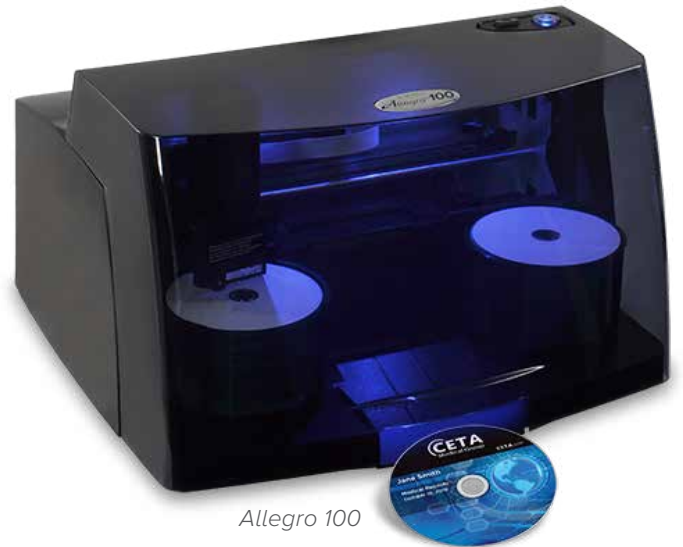

RIMAGE ALLEGRO™ 系列产品

最佳组合： 高速桌面排版、 全彩色喷墨打印，以及 强大的 Rimage 软件套件

Rimage Allegro 刻录系统配有行业领先的 Rimage 软件。它具有非常高的性价比——对于中小量的优质光盘制作来说是非常理想的产品组合。而且它采用最新一代高速、高品质喷墨技术刻录专业、全彩色标签光盘。

优势

合适的数量

用户可以选择最符合您需求的系统。Allegro 20 具有一个刻录机和一个最多可容纳 20 张光盘的盘筒，对少量任务需求的用户来说是一款非常经济实惠的产品。而 Allegro 100 是一款具有两个刻录机和两个盘筒，最多可容纳 100 张光盘。两款产品均标配 CD/DVD 刻录机，同时还可选配 Blu-ray™ 刻录机。

高速

具有高速的打印速度，只需短短六秒即可获得全表面、全彩色的打印效果：同时 Allegro 高速机械臂技术的应用旨在最大限度地提高产量。

Rimage 软件套件

事实证明，Rimage 所提供的行业领先的软件是您开启成功之门的钥匙。经过数十年的验证，Rimage 软件套件 (RSS) 可以为您的使用经济实惠的 Allegro 光盘刻录系统的同时提供稳健的动态特性。RSS 强大的网络功能让任何网络用户均可轻松访问您的 Allegro 系统。RSS 内的网络工具允许远程用户通过互联网安全地访问 Allegro 系统，而无需安装软件。同时 RSS 所自带的自动导入或提取以及刻录数据，这些 RSS 独特的功能使 Allegro 成为需要收发数据的小型办事处或诊所的首选。

Rimage 软件套件的可以为现售产品提供最稳固、最全功能的应用程序接口 (API)。同时强大的网络性能、程序到程序的双向通信以及一个完整的 API 功能集，使其可以与任何软件程序实现互联。现有的 Rimage 软件集成可以与 Allegro 快速无缝对接。

特点

- 20 (Allegro 20) 或 100 (Allegro 100) 张光盘容量
- 外部光盘输出方式容许两个盘仓输入 (仅 Allegro 100)
- 一个 (Allegro 20) 或两个 (Allegro 100) CD/DVD 刻录机 (Blu-ray 选配)
- Rimage 软件套件 (RSS)
- 高达 4800 dpi 的彩色喷墨打印精度
- 一体化墨盒易于使用
- USB 3.0 连接，高速数据传输
- 配备内部照明，传递状态信息